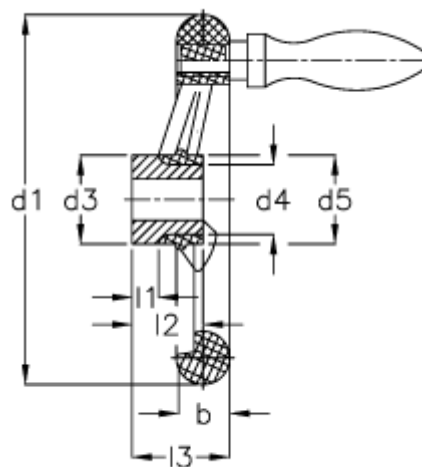

Varenummer: 20332280  
Beskrivelse: E+G Håndhjul  
GN 555-100-K10-D

## Mål

Antal eger = 3	Håndtag Ø = 16
b = 15	l1 -0,5 = -
d1 = 100	l2 -0,5 = 22
d2 H7 = 12	l3 = 26
d2 H7 = 10	
d3 = 24	
d4 = 18	
d5 = 28	